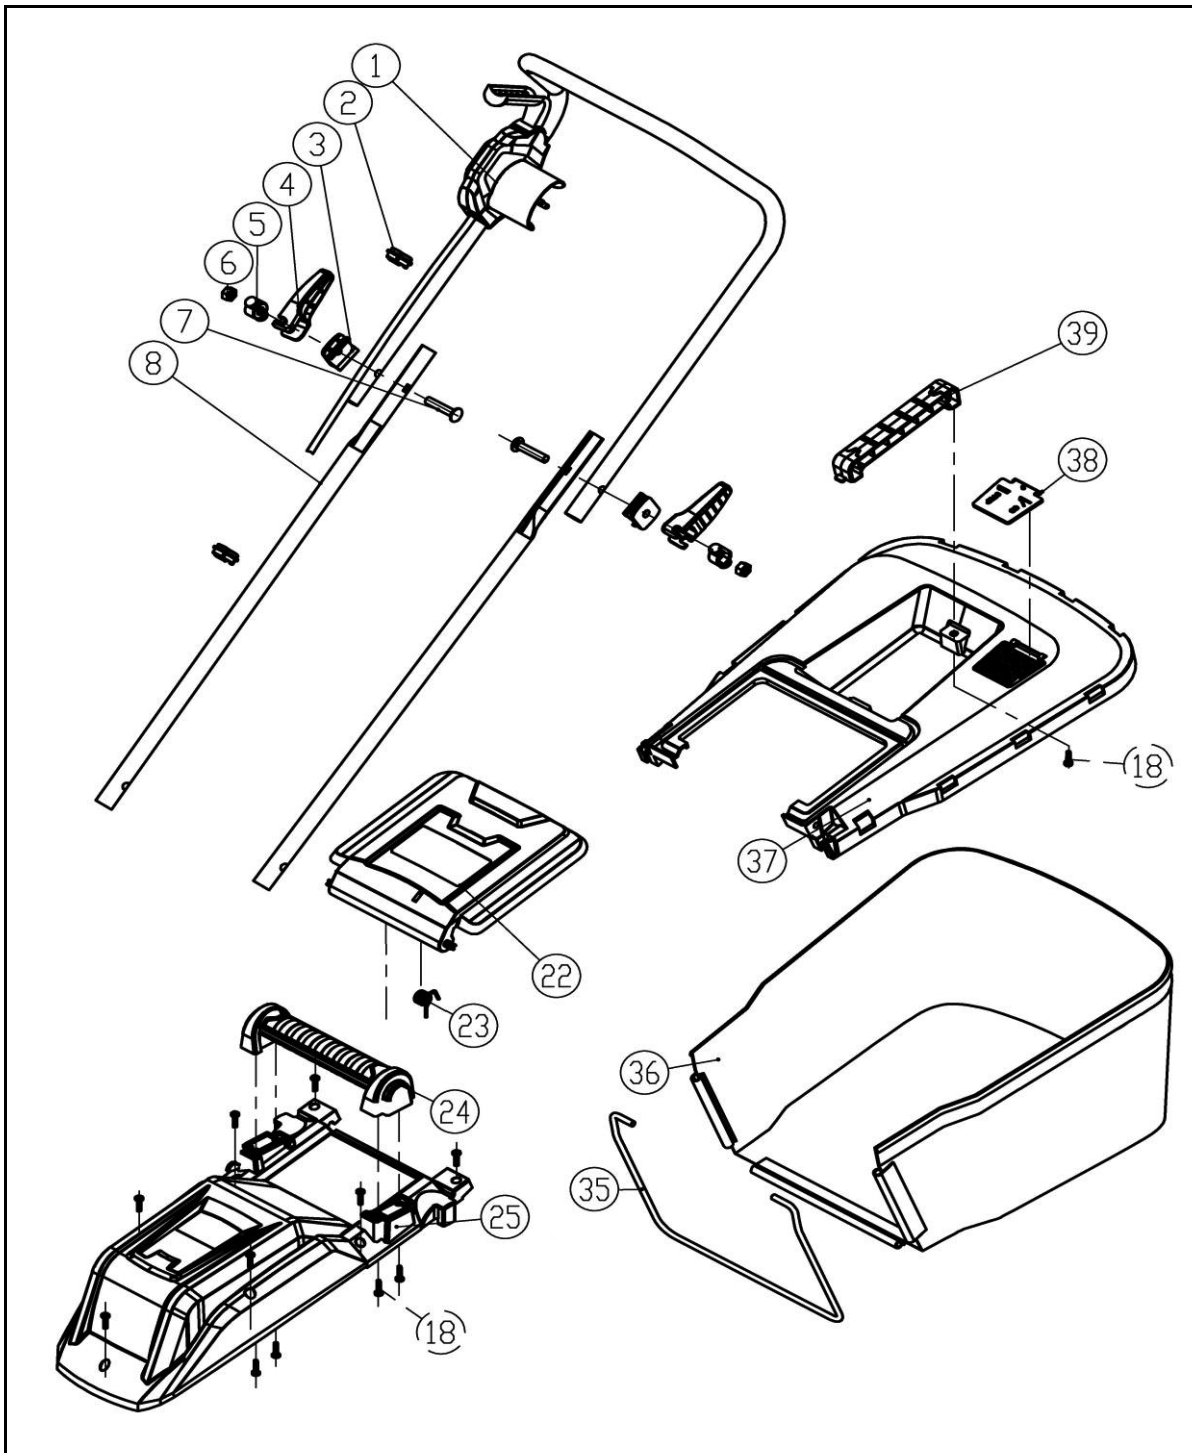

№	Артикул	Наименование	Кол
3		Втулка пластиковая	4
4		Рукоятка	4
5		Втулка пластиковая	4
9		Индуктивность	2
10		Болт	4
11	791-707-11	Двигатель в сборе	1
12	791-707-12	Конденсатор	1
13	791-707-13	Предохранитель	1
14		Вал	2
15		Деталь крепежная	2
16		Винт	4
17		Деталь крепежная	2
18		Винт	14
19		Зажим	1
20		Гайка квадратная	2
21		Корпус (дека)	1
26		Заглушка	4
27		Штифт	4
28	791-707-28	Колесо	4
29		Противовес	1
30		Пружина	4
31		Ось передняя	1
32	791-707-32	Болт крепления ножа	1
33	791-707-33	Нож	1
34		Ось задняя	1

**Газонокосилка электрическая**

Модель  
**LME 3212**

Артикул  
**791-707**

№	Артикул	Наименование	Кол
1	791-707-01	Выключатель в сборе	1
2	791-707-02		2
3	791-707-03		4
4	791-707-04		4
5	791-707-05		4
6	791-707-06		2
7	791-707-07		2
8	791-707-08		2
18	791-707-18		14
22	791-707-22		1
23	791-707-23		1
24	791-707-24		1
25	791-707-25		1
35	791-707-35		1
36	791-707-36	Травосборник	1
37	791-707-37		1