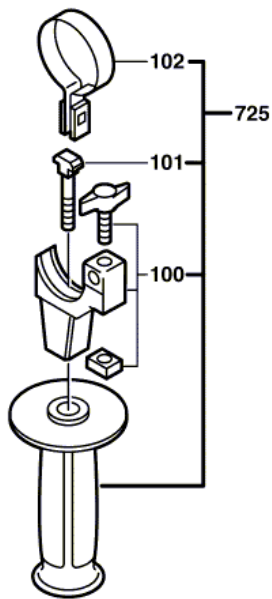

## - 0 601 023 703 - GBM 13 HRE

www.powertools-aftersaleservice.com

**BOSCH**

4	2 607 200 357			1	-,-	1	-
5/1	1 900 452 012	DIN 46 228-A1-6			-,-	2	-
6	2 600 707 060	Ø8,2 MM		1	-,-	1	-
7	2 601 035 001			1	-,-	1	-
9	2 610 993 061			1	-,-	1	-
12	2 607 329 114			1	-,-	1	-
13	1 900 905 018	627-2Z	DIN 625-	1	-,-	1	-
14	2 600 905 021		9 MM	1	-,-	1	-
16	2 604 337 003			1	-,-	2	-
18	2 603 410 001		M3x6,5-4.8	1	-,-	2	-
19	2 910 611 019	7981-ST3,9x16-C-H	DIN	1	-,-	2	-
20	2 610 993 062			1	-,-	1	-
26	2 603 490 025		TORX 4x30	1	-,-	4	-
29	3 600 590 505			1	-,-	1	-
30	3 602 391 503			1	-,-	3	-
35	3 603 430 512			1	-,-	1	-
36	1 608 571 069	13 MM, 1/2"	Ø1,5-	1	-,-	1	-
37	2 610 914 380			1	-,-	2	-
38	2 910 615 022	7981-ST3,9x25C-H	DIN	1	-,-	2	-
40	2 604 448 005		L=130 MM	1	-,-	2	-
41	3 601 016 503			1	-,-	1	-
42	3 606 120 546			1	-,-	1	-
44	2 916 650 003	12x1-FSt	DIN 471-	1	-,-	1	-
48	3 616 318 505			1	-,-	1	-
50	2 600 914 010	Ø6 MM		1	-,-	4	-
51	1 600 910 018	Ø8xØ12x8 MM		1	-,-	1	-

52	2 610 914 920		1	-,-	4	-
53	2 604 448 074	L=98 MM	1	-,-	1	-
54	2 604 448 100	L=68 MM	1	-,-	1	-
58	2 607 200 231		1	-,-	1	-
61	2 600 100 607	0,3 MM	1	-,-	4	-
65	2 604 465 086	L=148 MM	1	-,-	2	-
66	2 607 950 007	SG2	1	-,-	1	-
69	2 604 448 103		1	-,-	1	-
100	3 608 040 505		1	-,-	1	-
101	1 613 490 002	- M8x40 MM	1	-,-	1	-
102	1 611 316 006	Ø43 MM	1	-,-	1	-
103	1 612 025 019	M8	1	-,-	1	-
725	3 602 025 504	M8	1	-,-	1	-
801	3 605 108 557	-	1	-,-	1	-
802	2 604 220 392	230V	1	-,-	1	-
803	2 604 010 803	230V	1	-,-	1	-
805	1 607 000 385	mm EU 2,6m 2 x 1,0	1	-,-	1	-
808	3 601 119 718		1	-,-	1	-
810	2 604 321 905		1	-,-	1	-
825	3 605 190 525		1	-,-	1	-
828	3 605 806 543		1	-,-	1	-
839	3 605 133 521	-	1	-,-	1	-
847	3 606 319 523		1	-,-	1	-
859	3 606 319 524		1	-,-	1	-

**Fig./Abb. 2**

Änderungen vorbehalten  
Modifications reserved  
Modificaciones reservées  
Salvo modificaciones  
**Robert Bosch GmbH**  
Geschäftsbereich Elektrowerkzeuge  
70745 Leinfelden-Echterdingen