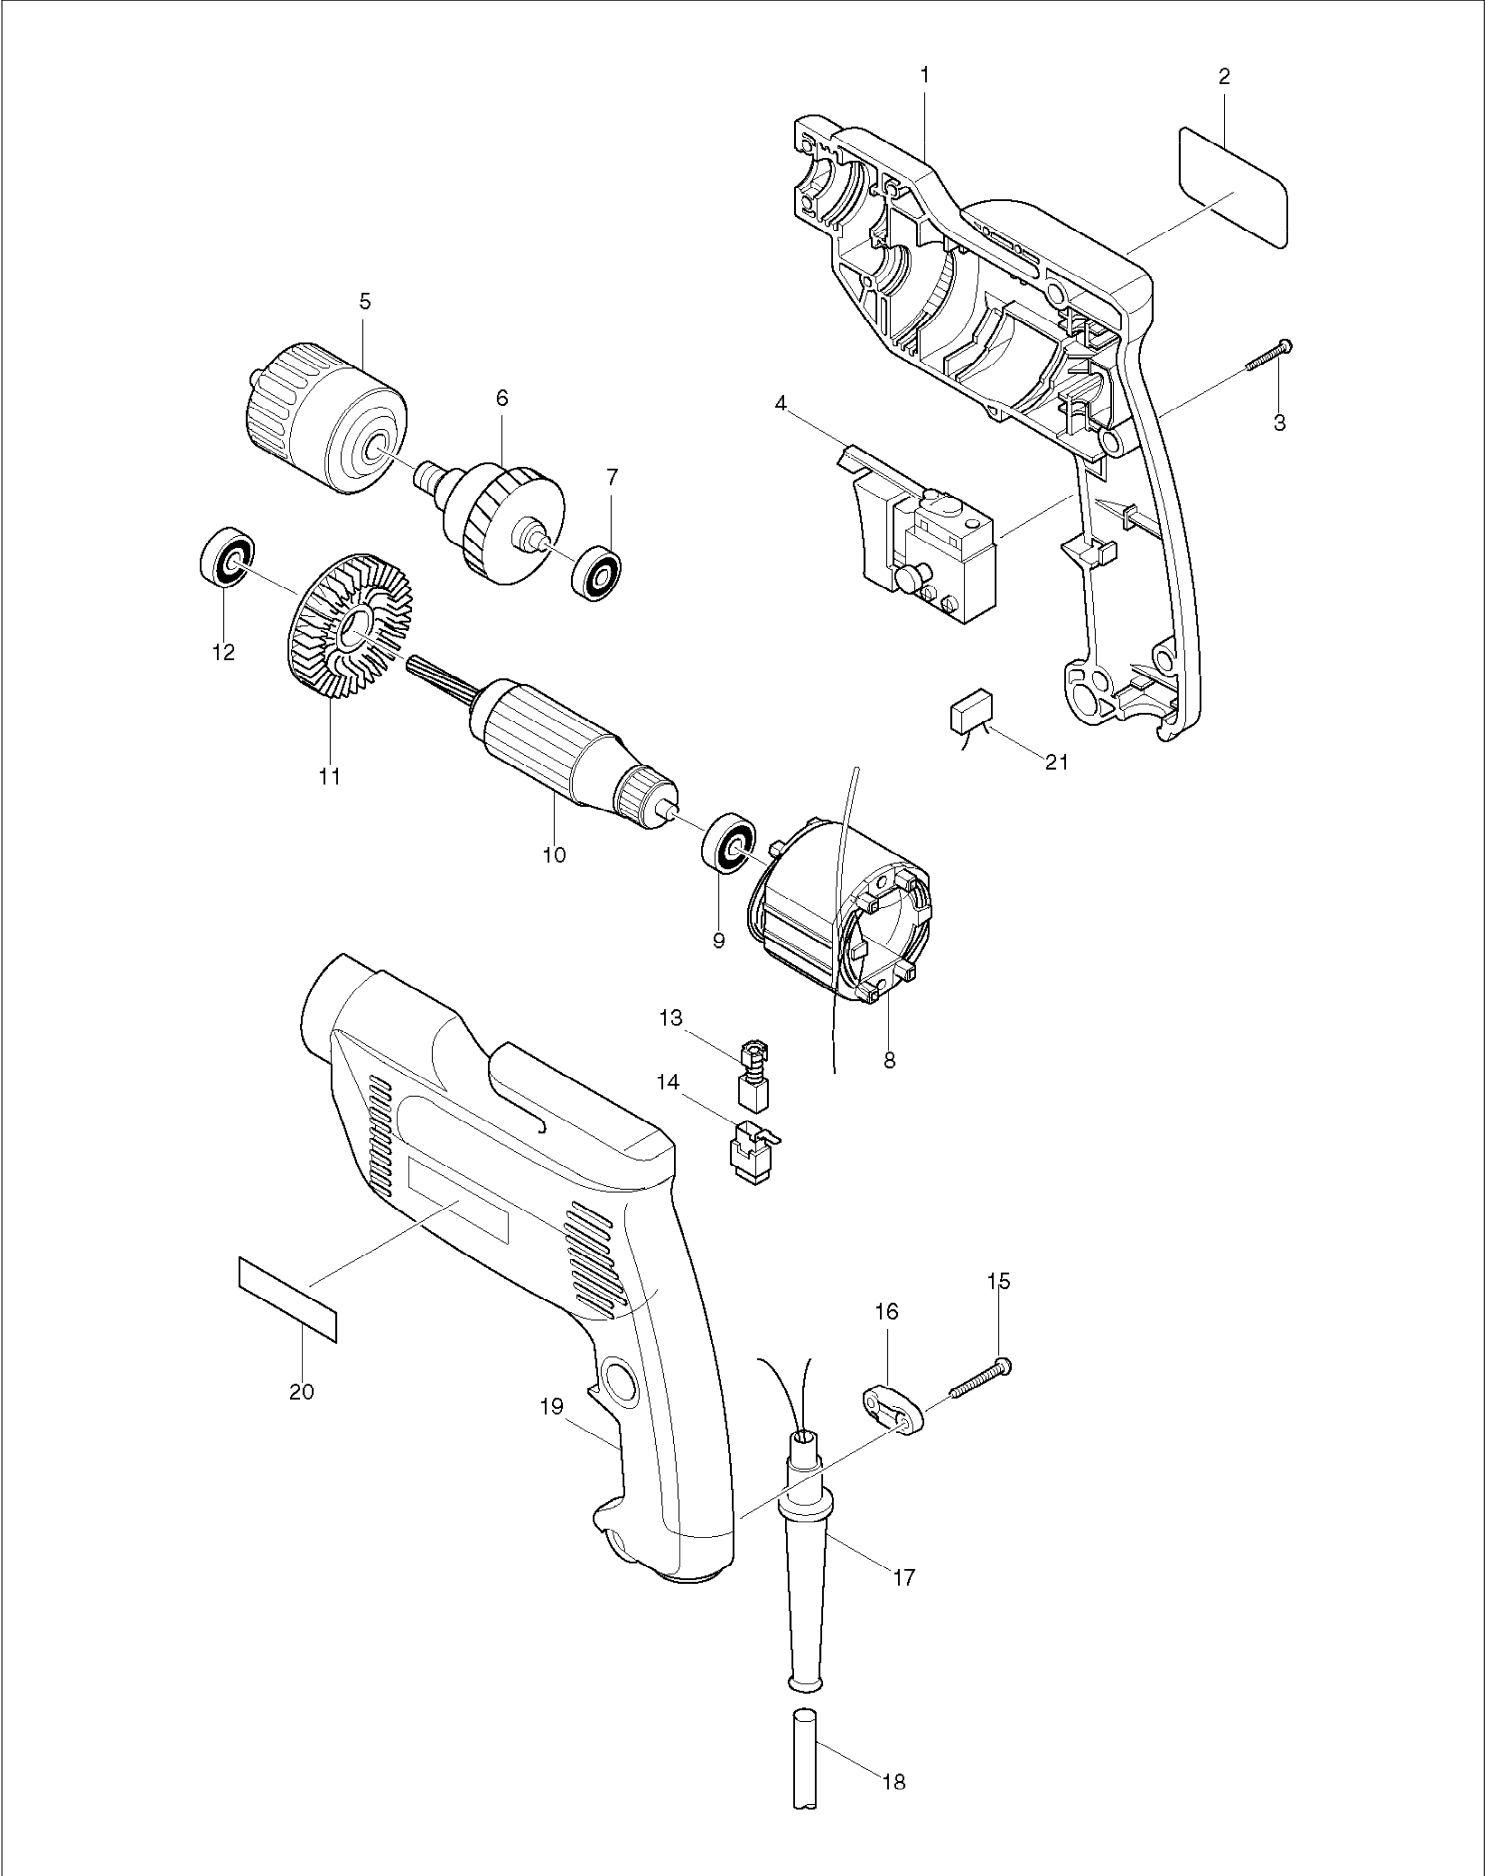

SERVICE DRAWING

MODEL NO. 6408

SPARE PARTS LIST

MODEL NO. 6408

ITEM	PART NO.	DESCRIPTION	QTY	NOTE
001	182862-9	HOUSING SET INC. 19	1	
002	858462-4	NAME PLATE 6408	1	
003	265995-6	TAPPING SCREW 4X18	8	
004	651986-7	SWITCH TG803TLB-1	1	
005	192016-0	KEYLESS DRILL CHUCK 10	1	
006	153246-8	GEAR COMPLETE	1	
007	211020-1	BALL BEARING 626Z	1	
008	633338-4	FIELD 220/240V	1	
009	211030-8	BALL BEARING 627Z	1	
010	517198-1	ARMATURE ASSY 220/240V INC. 9,11,12	1	
011	241881-5	FAN 52	1	
012	211030-8	BALL BEARING 627Z	1	
013	191962-4	CARBON BRUSH CB-419	1	
014	643936-6	BRUSH HOLDER	2	
015	265995-6	TAPPING SCREW 4X18	2	
016	687052-4	STRAIN RELIEF	1	
017	682502-4	CORD GUARD 8-85	1	
018	666066-6	POWER SUPPLY CORD 1.0-2-2.5	1	
019	182862-9	HOUSING SET INC. 1	1	
020	819063-3	MAKITA LABEL	1	
021	645253-0	NOISE SUPPRESSOR	1	
E03	646067-0	CHOKE COIL	1	
E04	646066-2	CHOKE COIL	1	
E05	654015-5	EARTH TERMINAL	1	