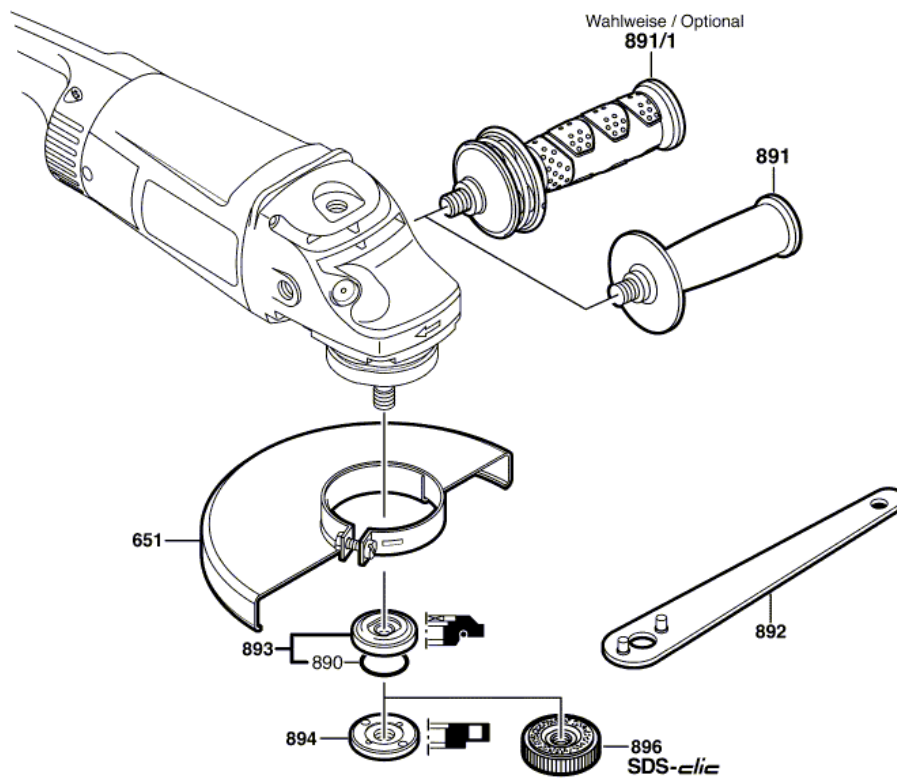

- E

0 601 854 403
Stand } 08-01-17
Issue }

Fig./Abb. 2

Änderungen vorbehalten
Modifications reserved
Modificaciones reservadas
Salvo modificaciones