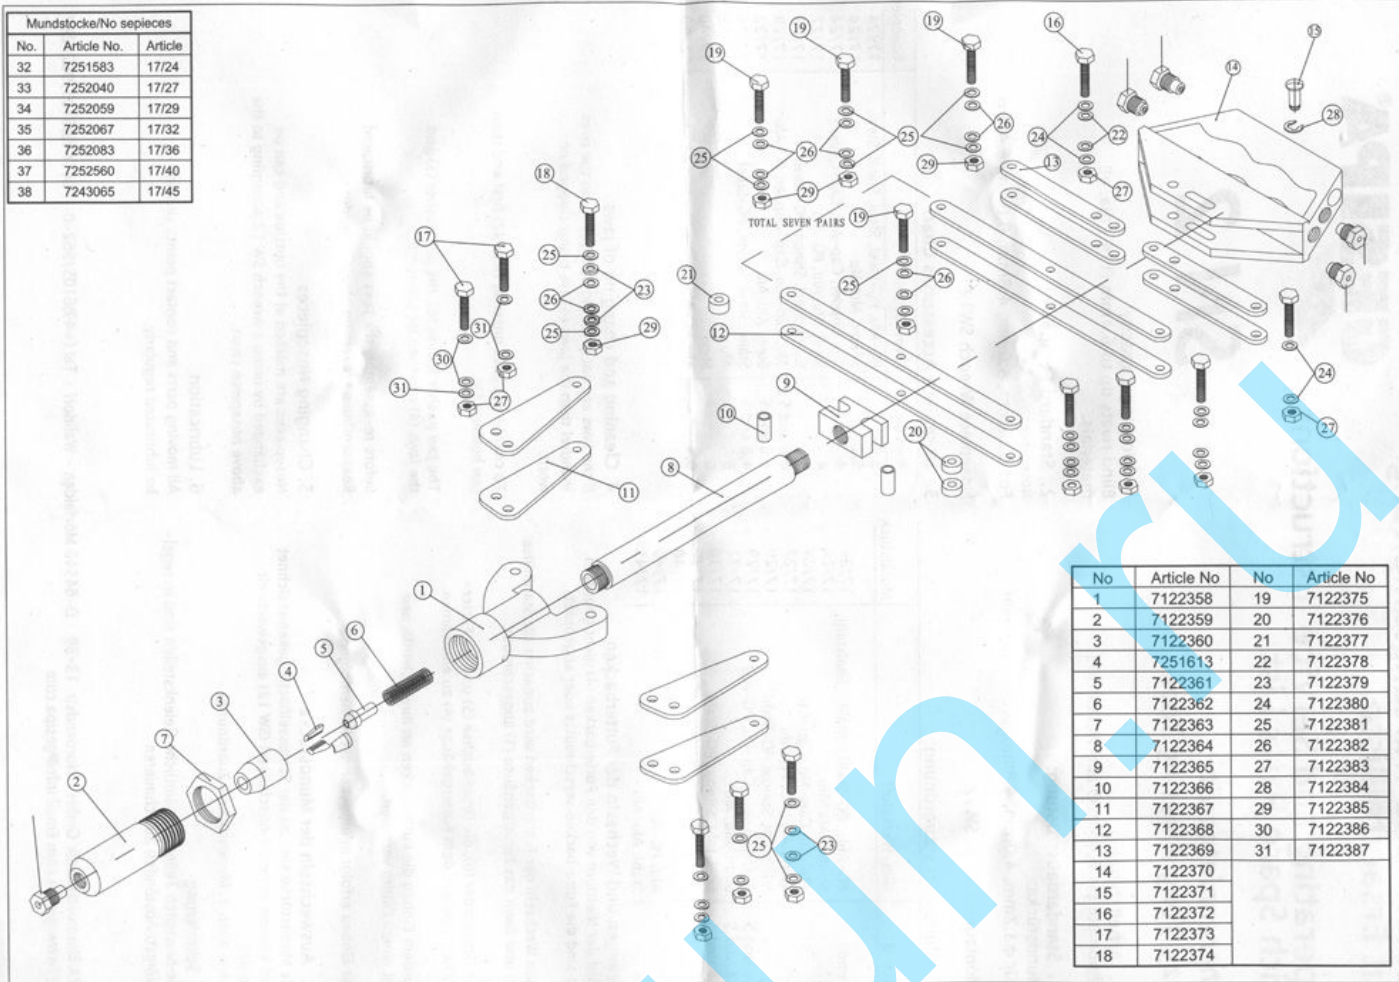

17/45 – 1

Ø

3.

Ø		
3 3,2	' , '	17/24
4	CAP -	17/24
4	' , '	17/27
4		17/29
4,8 5	, CAP -	17/29
4,8 5	CAP-	17/32
4,8 5		17/36
6		17/36
6		17/40
6,4		17/40
6,4		17/45

4.

-
-
-
-

Mundstocke/No sepieces		
No.	Article No.	Article
32	7251583	17/24
33	7252040	17/27
34	7252059	17/29
35	7252067	17/32
36	7252083	17/36
37	7252560	17/40
38	7243065	17/45